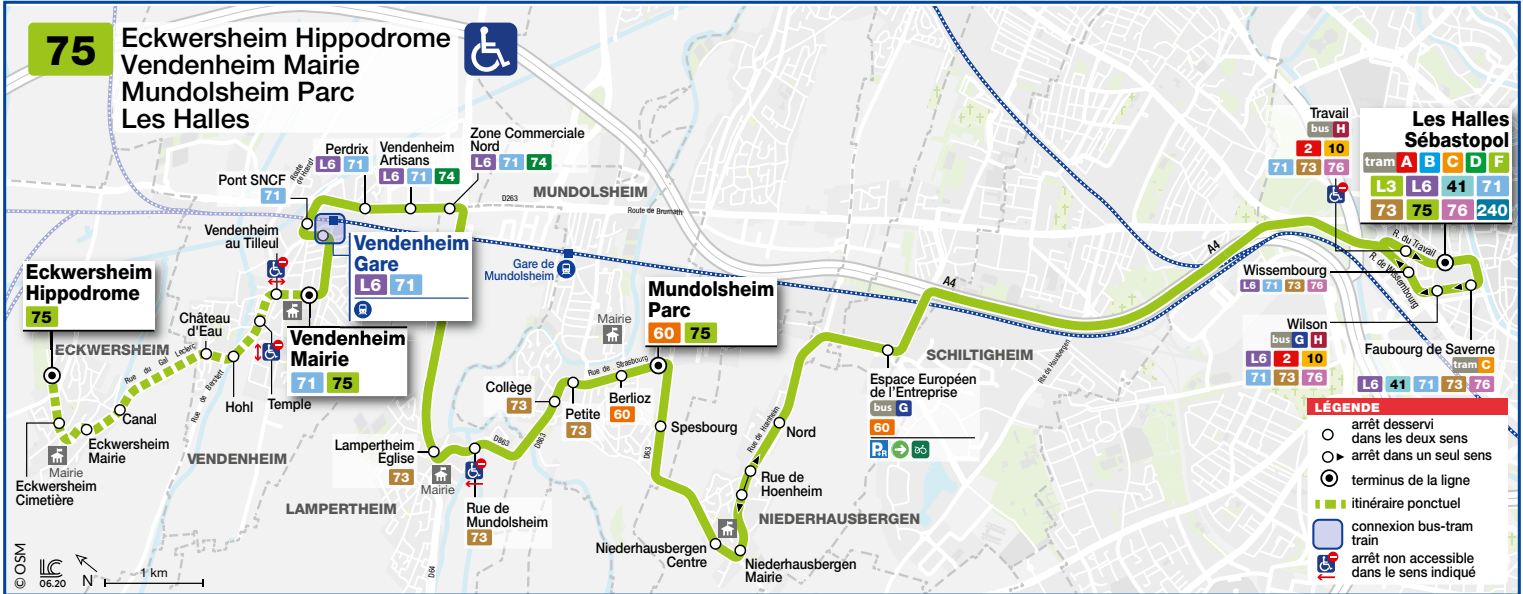

75

Mundolsheim Parc / Vendenheim Mairie / Eckwersheim Hippodrome / Les Halles

HORAIRES BUS Timetable / Fahrplan

DU From Vom **24/08/2020** ou Until Bis **11/07/2021**

Lundi à vendredi / Monday to Friday / Montag bis Freitag

75 Direction / Richtung Mundolsheim Parc / Vendenheim Mairie / Eckwersheim Hippodrome

LES HALLES SEBASTOPOL	6 15	7 07	7 45	8 10	8 45	9 45	10 45	11 45	12 50	13 45	14 45	15 30	16 15	16 40	17 05	17 35	18 05	18 35	19 05	20 05	20 45	21 45	22 45	23 45
ESPACE EUROPEEN DE L'ENTREPRISE	6 26	7 18	7 58	8 23	8 58	9 58	10 57	11 57	13 02	13 57	14 57	15 40	16 28	16 54	17 19	17 50	18 20	18 49	19 17	20 16	20 56	21 56	22 56	23 56
NIEDERHAUSBERGEN MAIRIE	6 30	7 23	8 04	8 29	9 04	10 02	11 01	12 01	13 06	14 01	15 01	15 44	16 32	16 58	17 24	17 55	18 25	18 54	19 22	20 20	21 00	22 00	23 00	00 00
MUNDOLSHEIM PARC	6 34	7 29	8 08	8 33	9 08	10 06	11 05	12 05	13 10	14 05	15 05	15 48	16 36	17 02	17 28	17 59	18 29	18 58	19 26	20 24	21 04	22 04	23 04	00 04
PETITE		7 31	8 09		9 09	10 07	11 06	12 06	13 11	14 06	15 06	15 49	16 37		17 29	18 00	18 30		19 27	20 25	21 05	22 05	23 05	00 05
COLLEGE		7 32	8 10		9 10	10 08	11 07	12 07	13 12	14 07	15 07	15 50	16 38		17 30	18 01	18 31		19 28	20 26	21 06	22 06	23 06	00 06
LAMPERTHEIM EGLISE		7 35	8 13		9 13	10 10	11 10	12 10	13 15	14 10	15 09	15 53	16 42		17 34	18 05	18 34		19 31	20 29	21 09	22 08	23 08	00 08
ZONE COMMERCIALE NORD		7 40	8 18		9 18	10 15	11 15	12 15	13 20	14 15	15 14	15 58	16 47		17 39	18 10	18 39		19 36	20 34	21 13	22 12	23 12	00 12
VENDENHEIM MAIRIE		7 46	8 24		9 24	10 21	11 21	12 21	13 26	14 21	15 20	16 04	16 54		17 47	18 18	18 45		19 42	20 40	21 19	22 18	23 18	00 18
ECKWERSHEIM HIPPODROME								12 29					17 02							20 46	21 25	22 24	23 24	00 24

75 Direction / Richtung Les Halles

ECKWERSHEIM HIPPODROME				7 10									12 48							17 11					
VENDENHEIM MAIRIE	5 29	6 25		7 18	7 48		8 52	9 57	10 57	11 54	12 24*	12 56	13 57	15 12	15 47	16 22				17 19	17 49	18 19		19 19	19 57
ZONE COMMERCIALE NORD	5 35	6 31		7 26	7 56		8 59	10 03	11 03	12 00	12 30*	13 02	14 03	15 18	15 53	16 28				17 25	17 55	18 25		19 25	20 03
LAMPERTHEIM EGLISE	5 38	6 34		7 30	8 00		9 03	10 07	11 07	12 04	12 34*	13 06	14 07	15 22	15 57	16 32				17 29	17 59	18 29		19 29	20 07
COLLEGE	5 41	6 37		7 33	8 03		9 06	10 10	11 10	12 07	12 37*	13 09	14 10	15 25	15 59	16 35				17 33	18 03	18 33		19 33	20 10
PETITE	5 42	6 38		7 34	8 04		9 06	10 10	11 10	12 08	12 37*	13 09	14 10	15 25	16 00	16 35				17 33	18 03	18 33		19 33	20 10
MUNDOLSHEIM PARC	5 45	6 41	7 11	7 37	8 07	8 37	9 09	10 13	11 13	12 11	12 40*	13 12	14 13	15 28	16 02	16 38	17 06			17 36	18 06	18 36	19 06	19 36	20 13
NIEDERHAUSBERGEN MAIRIE	5 49	6 46	7 16	7 42	8 12	8 42	9 14	10 18	11 18	12 16	12 46*	13 18	14 18	15 33	16 06	16 43	17 11			17 41	18 11	18 41	19 11	19 41	20 18
ESPACE EUROPEEN DE L'ENTREPRISE	5 55	6 52	7 23	7 50	8 20	8 50	9 22	10 24	11 24	12 22	12 52*	13 24	14 24	15 39	16 10	16 49	17 17			17 48	18 16	18 47	19 17	19 47	20 24
LES HALLES SEBASTOPOL	6 05	7 02	7 35	8 05	8 35	9 05	9 35	10 35	11 35	12 35	13 05*	13 35	14 35	15 50	16 21	17 00	17 30			18 01	18 29	19 00	19 30	20 00	20 35

ECKWERSHEIM HIPPODROME	20 53	21 53	22 53
VENDENHEIM MAIRIE	21 00	22 00	23 00
ZONE COMMERCIALE NORD	21 06	22 06	23 06
LAMPERTHEIM EGLISE	21 09	22 09	23 09
COLLEGE	21 12	22 12	23 12
PETITE	21 12	22 12	23 12
MUNDOLSHEIM PARC	21 15	22 15	23 15
NIEDERHAUSBERGEN MAIRIE	21 20	22 20	23 20
ESPACE EUROPEEN DE L'ENTREPRISE	21 26	22 26	23 26
LES HALLES SEBASTOPOL	21 35	22 35	23 35